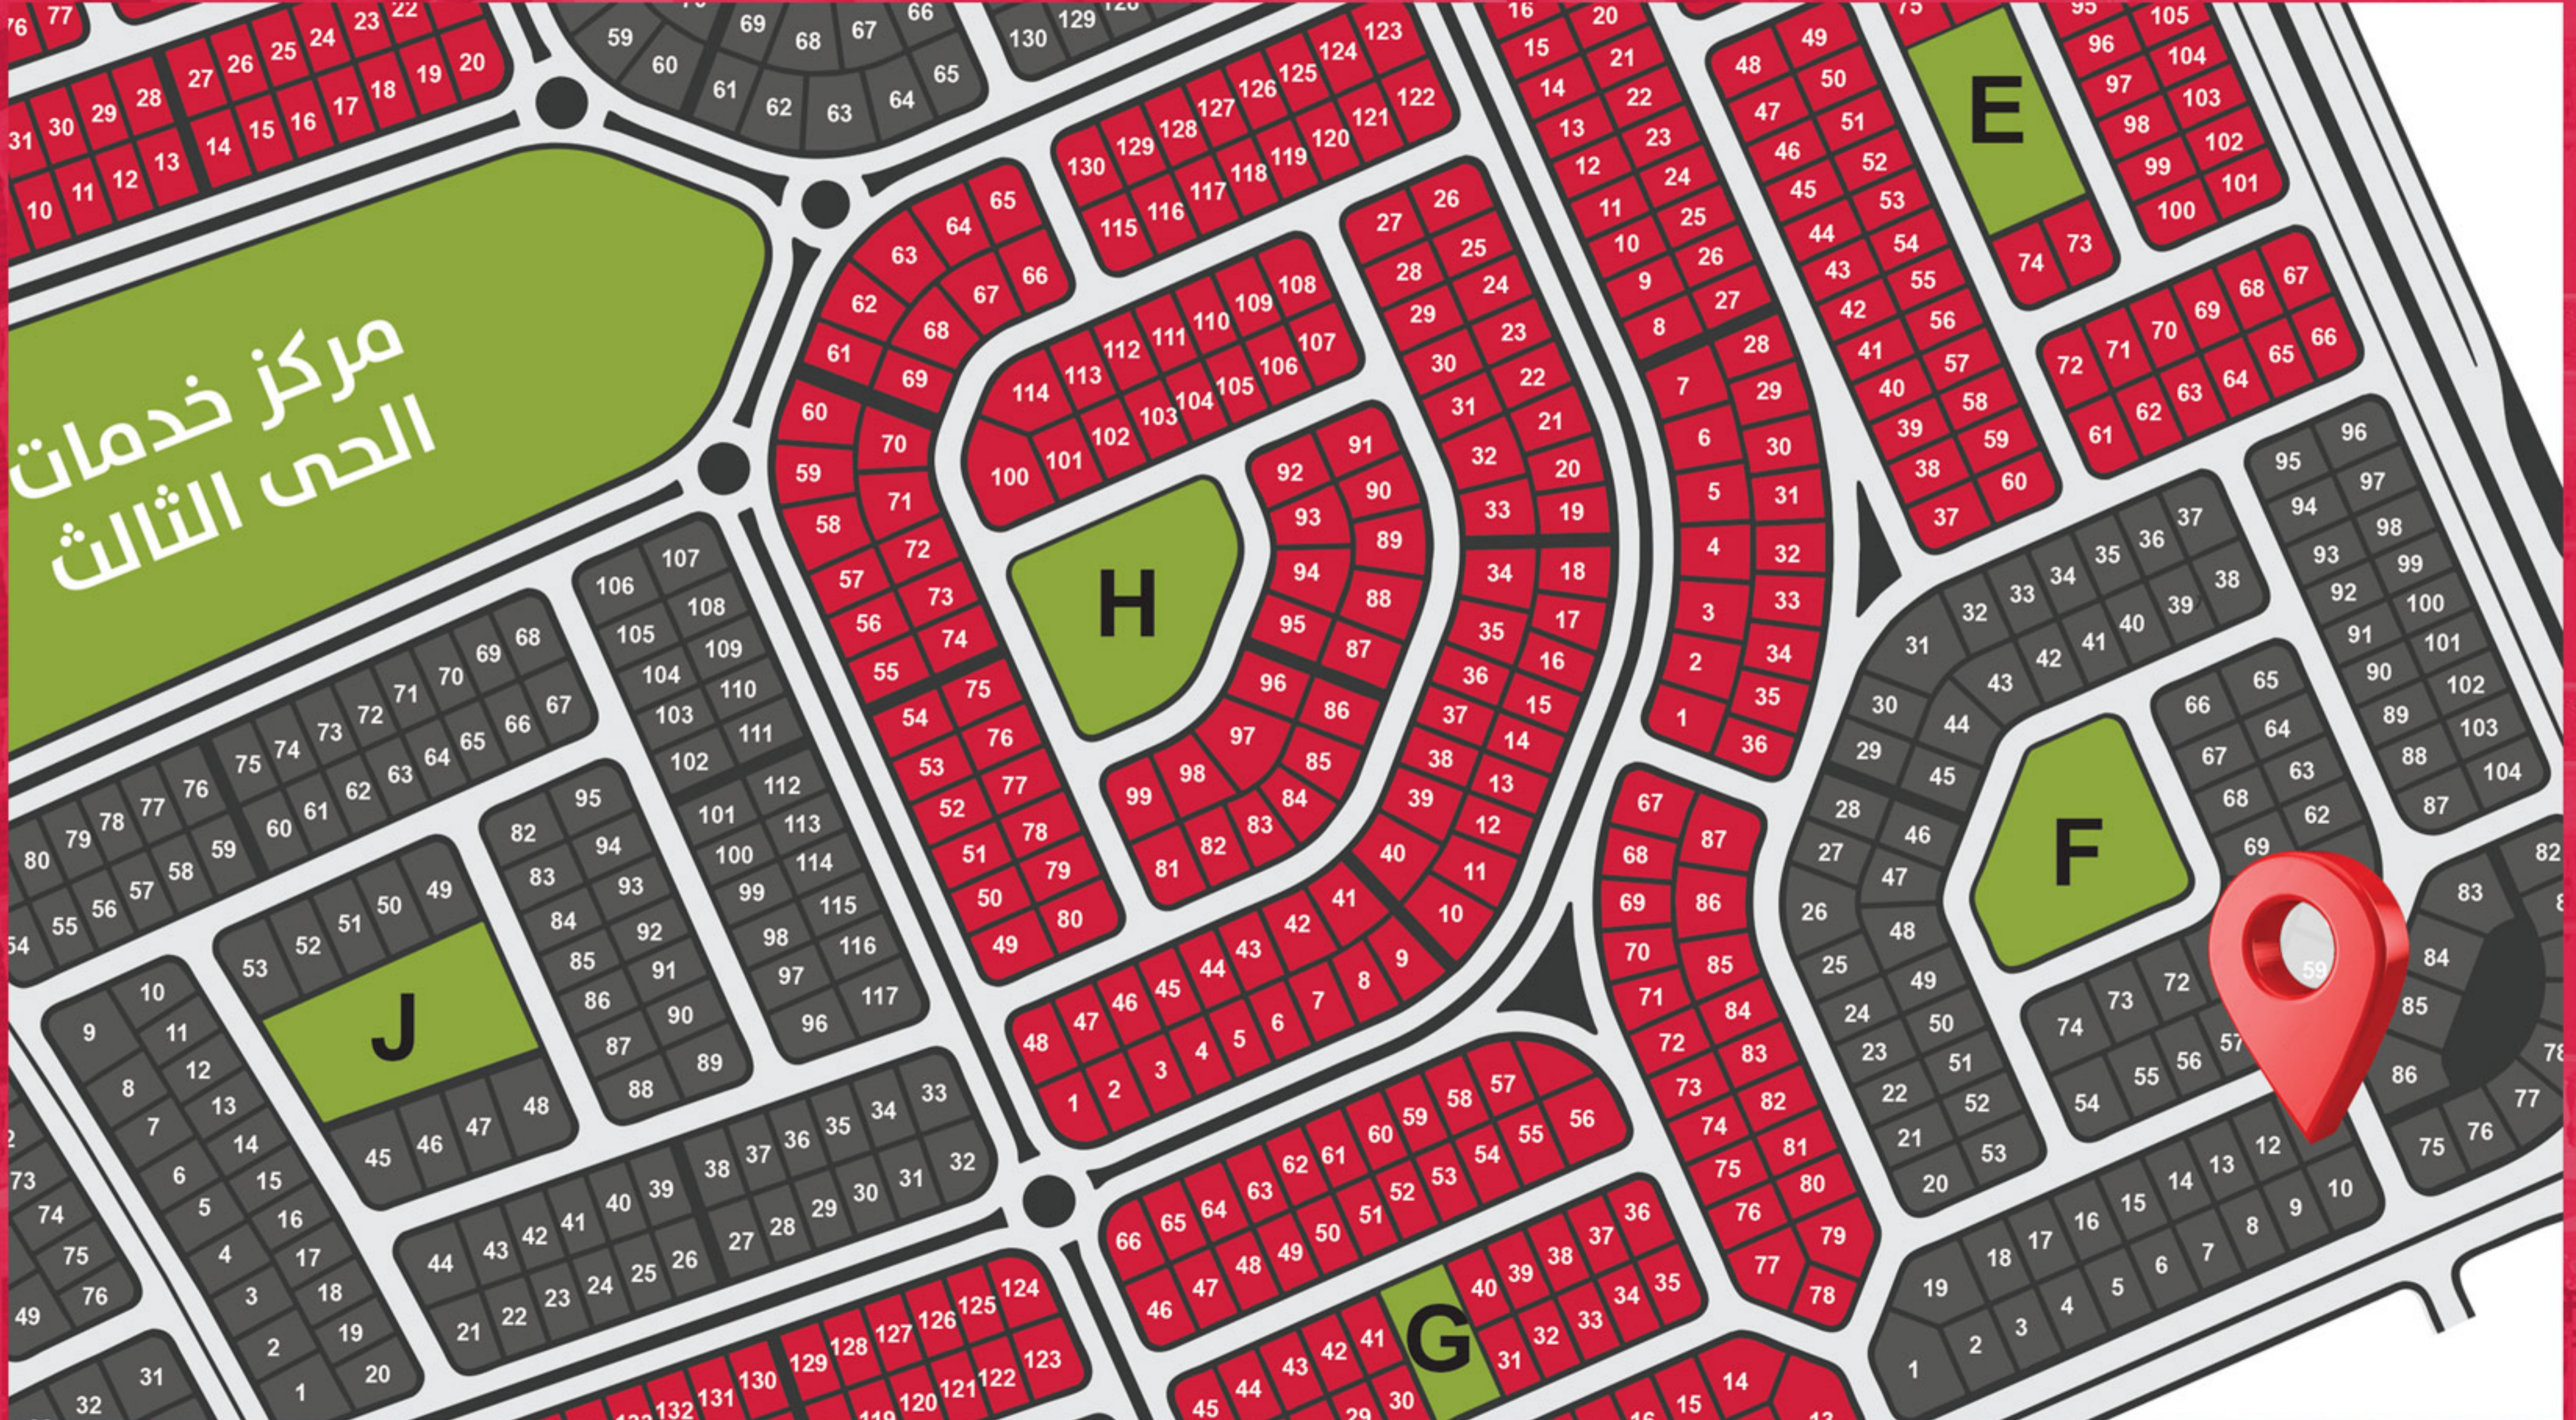

147 Southern Taseen St., Area #2,
6th District, opposite to Air Force
Hospital, New Cairo, 5th Settlement

www.elitehomeeg.com

info@elitehomeeg.com

Elite Home Real Estate Developer

15069

مميزات
المشروع

- يقع المشروع في الحي الثالث بمنطقة بيت الوطن التجمع الخامس بالقرب من أهم الطرق الحيوية مثل شارع التسعين وطريق السويس ومحور بن زايد .
- وبالقرب من أهم منطقة خدمات في بيت الوطن View Zone حيث الخدمات التجارية والترفيهية وعلى بعد خطوات من أرقى مجموعة كمبوند في التجمع الخامس مثل كمبوند ICITY Mountain View وكمبوند Palm Hills وقريب جدا من مجمع النوادي (النادي الأهلي و نادي الشرطة) .
- يتميز المشروع بواجهة كلاسيكية بتصميم معماري فريد كما أن المشروع ناصية علي شارع رئيسي .
- خدمات المشروع (واجهة كلاسيك بدهانات يوتين عالية الجودة وعازلة للحراره, مداخل من أجود أنواع الرخام المستورد , أسانسير إيطالي من الجراج وحتى الرووف , أمن وحراسة وكاميرات مراقبة , أنتركم مرئي ودش مركزي , حوامل وشبكة صرف للتكييفات , وحدة تجميع قمامة في كل دور , أرضيات هيلكوبتر وصرف للجراج)