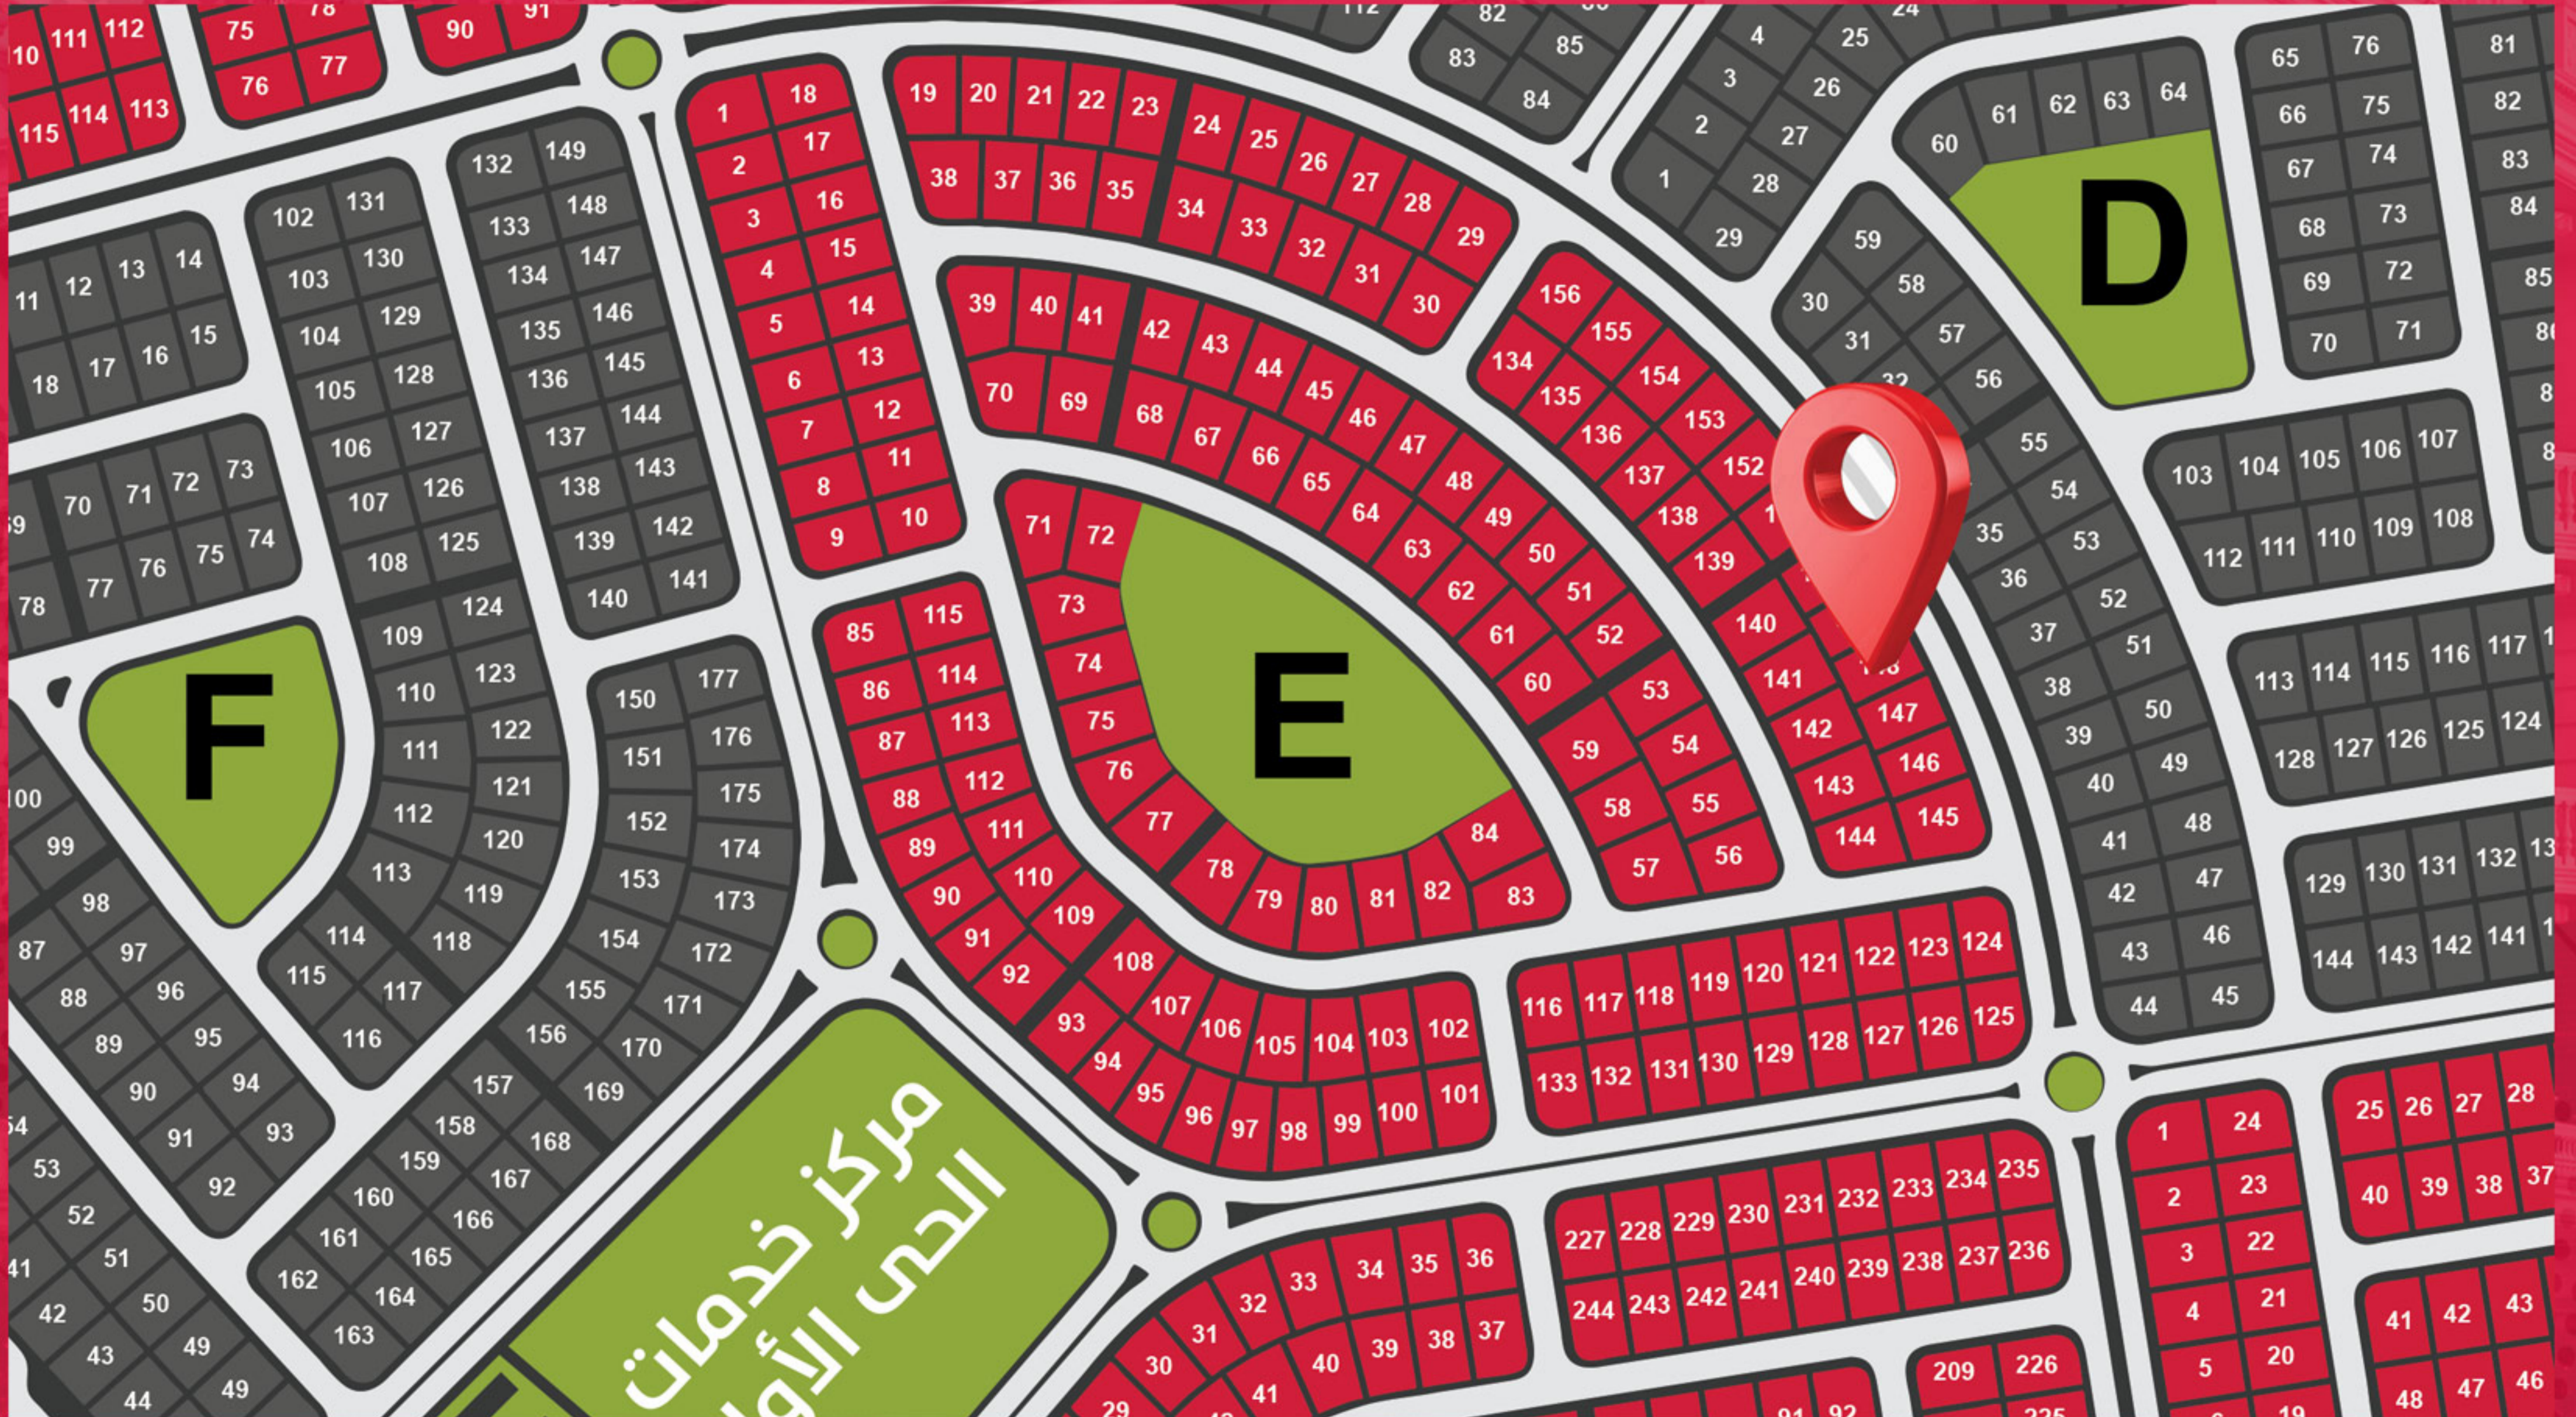

147 Southern Taseen St., Area #2,  
6th District, opposite to Air Force  
Hospital, New Cairo, 5th Settlement

[www.elitehomeeg.com](http://www.elitehomeeg.com)

[info@elitehomeeg.com](mailto:info@elitehomeeg.com)

Elite Home Real Estate Developer

 **15069**

مميزات  
المشروع

- مشروع الميني كمباوند يقع في الحي الأول بيت الوطن في التجمع الخامس
- يقع المشروع بجوار طريق السويس والعاصمة الإدارية ومنطقة ال ViewZone
- كما يقع بالقرب من أهم الكمباوندات في بيت الوطن مثل كمباوند Helio park
- بالقرب من أهم الطرق الحيوية مثل طريق السويس وشارع مصر الجديده الفاصل بين بيت الوطن ومنطقة الكمبوند والرابط بين طريق السويس ومدخل العاصمة الإدارية الجديدة.
- المشروع على شارع رئيسي بعرض 40 متر ويتميز بواجهة ألترا مودرن بتصميم فريد
- مشروع الميني كمباوند يقع في الحي الأول بيت الوطن في التجمع الخامس
- مستوى عالي من الرفاهية في السكن ( swimming pool أمن وحراسة 24 ساعة Kids Area & كاميرات مراقبة)